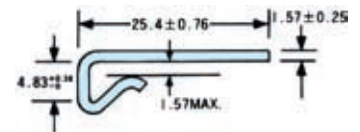

No.40-101

スナップ・オンタイプ
 一般用
 適用サイズ：1.6mmtまで
 長さ：10m、150m

No.40-105

スナップ・オンタイプ
 鉄板端面保護用
 適用サイズ：1.6mmt～2.4mmt
 長さ：10m、150m

No.40-241

スナップ・オンタイプ
 半円形ガイドレール用
 適用サイズ：直径15.9mm
 長さ：3.6m

No.40-106

スナップ・オンタイプ
 一般用
 適用サイズ：1.6mmt～3.2mmt
 長さ：10m、150m

No.40-137

スナップ・オンタイプ
 Uチャンネル
 コンベヤーのベッドレール用
 長さ：10m、150m

No.40-226

スナップ・オンタイプ
 コンベヤーのベッド、サイドレール用
 適用サイズ：3.2mmt～4.8mmt
 長さ：10m、150m

No.40-175

スナップ・オンタイプ
 一般用
 適用サイズ：3.2mmt～6.4mmt
 長さ：10m、150m

No.40-238

スナップ・オンタイプ
 半円形ガイドレール用
 適用サイズ：直径19.05mm
 長さ：3.6m

No.40-242

スナップ・オンタイプ
 コンベヤーのベッド、サイドレール用
 適用サイズ：6.4mmt～7.9mmt
 長さ：3.6m

*質量については計算値であり、実質量と異なる場合があります。
 *黒色(太字)数値で表示は在庫品です。 青色(細字)数値で表示は受注生産品です。