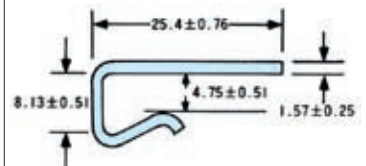

No.40-101

スナップ・オンタイプ
 一般用
 適用サイズ：1.6mmtまで
 長さ：10m、150m

No.40-105

スナップ・オンタイプ
 鉄板端面保護用
 適用サイズ：1.6mmt～2.4mmt
 長さ：10m、150m

No.40-241

スナップ・オンタイプ
 半円形ガイドレール用
 適用サイズ：直径15.9mm
 長さ：3.6m

No.40-106

スナップ・オンタイプ
 一般用
 適用サイズ：1.6mmt～3.2mmt
 長さ：10m、150m

No.40-137

スナップ・オンタイプ
 Uチャンネル
 コンベヤーのベッドレール用
 長さ：10m、150m

No.40-226

スナップ・オンタイプ
 コンベヤーのベッド、サイドレール用
 適用サイズ：3.2mmt～4.8mmt
 長さ：10m、150m

No.40-175

スナップ・オンタイプ
 一般用
 適用サイズ：3.2mmt～6.4mmt
 長さ：10m、150m

No.40-238

スナップ・オンタイプ
 半円形ガイドレール用
 適用サイズ：直径19.05mm
 長さ：3.6m

No.40-242

スナップ・オンタイプ
 コンベヤーのベッド、サイドレール用
 適用サイズ：6.4mmt～7.9mmt
 長さ：3.6m

*質量については計算値であり、実質量と異なる場合があります。
 *黒色(太字)数値で表示は在庫品です。 青色(細字)数値で表示は受注生産品です。