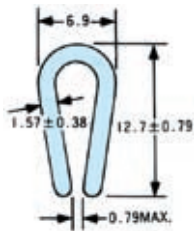

No.40-101

スナップ・オンタイプ
 一般用
 適用サイズ：1.6mmtまで
 長さ：10m、150m

No.40-105

スナップ・オンタイプ
 鉄板端面保護用
 適用サイズ：1.6mmt～2.4mmt
 長さ：10m、150m

No.40-241

スナップ・オンタイプ
 半円形ガイドレール用
 適用サイズ：直径15.9mm
 長さ：3.6m

No.40-106

スナップ・オンタイプ
 一般用
 適用サイズ：1.6mmt～3.2mmt
 長さ：10m、150m

No.40-137

スナップ・オンタイプ
 Uチャンネル
 コンベヤーのベッドレール用
 長さ：10m、150m

No.40-226

スナップ・オンタイプ
 コンベヤーのベッド、サイドレール用
 適用サイズ：3.2mmt～4.8mmt
 長さ：10m、150m

No.40-175

スナップ・オンタイプ
 一般用
 適用サイズ：3.2mmt～6.4mmt
 長さ：10m、150m

No.40-238

スナップ・オンタイプ
 半円形ガイドレール用
 適用サイズ：直径19.05mm
 長さ：3.6m

No.40-242

スナップ・オンタイプ
 コンベヤーのベッド、サイドレール用
 適用サイズ：6.4mmt～7.9mmt
 長さ：3.6m

*質量については計算値であり、実質量と異なる場合があります。
 *黒色(太字)数値で表示は在庫品です。 青色(細字)数値で表示は受注生産品です。