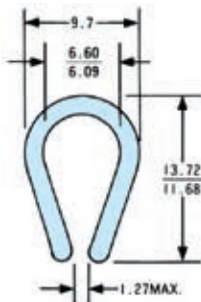

No.40-101

スナップ・オンタイプ
 一般用
 適用サイズ：1.6mmtまで
 長さ：10m、150m

No.40-105

スナップ・オンタイプ
 鉄板端面保護用
 適用サイズ：1.6mmt～2.4mmt
 長さ：10m、150m

No.40-241

スナップ・オンタイプ
 半円形ガイドレール用
 適用サイズ：直径15.9mm
 長さ：3.6m

No.40-106

スナップ・オンタイプ
 一般用
 適用サイズ：1.6mmt～3.2mmt
 長さ：10m、150m

No.40-137

スナップ・オンタイプ
 Uチャンネル
 コンベヤーのベッドレール用
 長さ：10m、150m

No.40-226

スナップ・オンタイプ
 コンベヤーのベッド、サイドレール用
 適用サイズ：3.2mmt～4.8mmt
 長さ：10m、150m

No.40-175

スナップ・オンタイプ
 一般用
 適用サイズ：3.2mmt～6.4mmt
 長さ：10m、150m

No.40-238

スナップ・オンタイプ
 半円形ガイドレール用
 適用サイズ：直径19.05mm
 長さ：3.6m

No.40-242

スナップ・オンタイプ
 コンベヤーのベッド、サイドレール用
 適用サイズ：6.4mmt～7.9mmt
 長さ：3.6m

*質量については計算値であり、実質量と異なる場合があります。
 *黒色(太字)数値で表示は在庫品です。 青色(細字)数値で表示は受注生産品です。