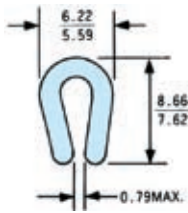

No.40-101

スナップ・オンタイプ
 一般用
 適用サイズ：1.6mmtまで
 長さ：10m、150m

No.40-105

スナップ・オンタイプ
 鉄板端面保護用
 適用サイズ：1.6mmt～2.4mmt
 長さ：10m、150m

No.40-241

スナップ・オンタイプ
 半円形ガイドレール用
 適用サイズ：直径15.9mm
 長さ：3.6m

No.40-106

スナップ・オンタイプ
 一般用
 適用サイズ：1.6mmt～3.2mmt
 長さ：10m、150m

No.40-137

スナップ・オンタイプ
 Uチャンネル
 コンベヤーのベッドレール用
 長さ：10m、150m

No.40-226

スナップ・オンタイプ
 コンベヤーのベッド、サイドレール用
 適用サイズ：3.2mmt～4.8mmt
 長さ：10m、150m

No.40-175

スナップ・オンタイプ
 一般用
 適用サイズ：3.2mmt～6.4mmt
 長さ：10m、150m

No.40-238

スナップ・オンタイプ
 半円形ガイドレール用
 適用サイズ：直径19.05mm
 長さ：3.6m

No.40-242

スナップ・オンタイプ
 コンベヤーのベッド、サイドレール用
 適用サイズ：6.4mmt～7.9mmt
 長さ：3.6m

*質量については計算値であり、実質量と異なる場合があります。
 *黒色(太字)数値で表示は在庫品です。 青色(細字)数値で表示は受注生産品です。