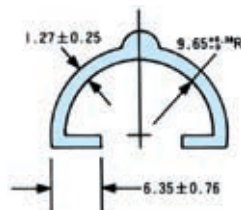

No.40-101

スナップ・オンタイプ
 一般用
 適用サイズ：1.6mmtまで
 長さ：10m、150m

No.40-105

スナップ・オンタイプ
 鉄板端面保護用
 適用サイズ：1.6mmt～2.4mmt
 長さ：10m、150m

No.40-241

スナップ・オンタイプ
 半円形ガイドレール用
 適用サイズ：直径15.9mm
 長さ：3.6m

No.40-106

スナップ・オンタイプ
 一般用
 適用サイズ：1.6mmt～3.2mmt
 長さ：10m、150m

No.40-137

スナップ・オンタイプ
 Uチャンネル
 コンベヤーのベッドレール用
 長さ：10m、150m

No.40-226

スナップ・オンタイプ
 コンベヤーのベッド、サイドレール用
 適用サイズ：3.2mmt～4.8mmt
 長さ：10m、150m

No.40-175

スナップ・オンタイプ
 一般用
 適用サイズ：3.2mmt～6.4mmt
 長さ：10m、150m

No.40-238

スナップ・オンタイプ
 半円形ガイドレール用
 適用サイズ：直径19.05mm
 長さ：3.6m

No.40-242

スナップ・オンタイプ
 コンベヤーのベッド、サイドレール用
 適用サイズ：6.4mmt～7.9mmt
 長さ：3.6m

*質量については計算値であり、実質量と異なる場合があります。
 *黒色(太字)数値で表示は在庫品です。 青色(細字)数値で表示は受注生産品です。