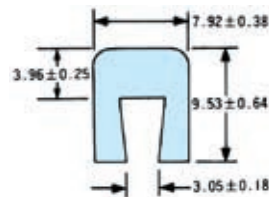

No.40-101

スナップ・オンタイプ
 一般用
 適用サイズ：1.6mmtまで
 長さ：10m、150m

No.40-105

スナップ・オンタイプ
 鉄板端面保護用
 適用サイズ：1.6mmt～2.4mmt
 長さ：10m、150m

No.40-241

スナップ・オンタイプ
 半円形ガイドレール用
 適用サイズ：直径15.9mm
 長さ：3.6m

No.40-106

スナップ・オンタイプ
 一般用
 適用サイズ：1.6mmt～3.2mmt
 長さ：10m、150m

No.40-137

スナップ・オンタイプ
 Uチャンネル
 コンベヤーのベッドレール用
 長さ：10m、150m

No.40-226

スナップ・オンタイプ
 コンベヤーのベッド、サイドレール用
 適用サイズ：3.2mmt～4.8mmt
 長さ：10m、150m

No.40-175

スナップ・オンタイプ
 一般用
 適用サイズ：3.2mmt～6.4mmt
 長さ：10m、150m

No.40-238

スナップ・オンタイプ
 半円形ガイドレール用
 適用サイズ：直径19.05mm
 長さ：3.6m

No.40-242

スナップ・オンタイプ
 コンベヤーのベッド、サイドレール用
 適用サイズ：6.4mmt～7.9mmt
 長さ：3.6m

*質量については計算値であり、実質量と異なる場合があります。
 *黒色(太字)数値で表示は在庫品です。 青色(細字)数値で表示は受注生産品です。