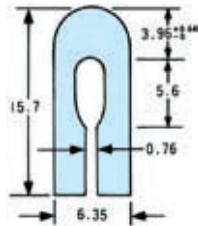

No.40-101

スナップ・オンタイプ
 一般用
 適用サイズ：1.6mmtまで
 長さ：10m、150m

No.40-105

スナップ・オンタイプ
 鉄板端面保護用
 適用サイズ：1.6mmt～2.4mmt
 長さ：10m、150m

No.40-241

スナップ・オンタイプ
 半円形ガイドレール用
 適用サイズ：直径15.9mm
 長さ：3.6m

No.40-106

スナップ・オンタイプ
 一般用
 適用サイズ：1.6mmt～3.2mmt
 長さ：10m、150m

No.40-137

スナップ・オンタイプ
 Uチャンネル
 コンベヤーのベッドレール用
 長さ：10m、150m

No.40-226

スナップ・オンタイプ
 コンベヤーのベッド、サイドレール用
 適用サイズ：3.2mmt～4.8mmt
 長さ：10m、150m

No.40-175

スナップ・オンタイプ
 一般用
 適用サイズ：3.2mmt～6.4mmt
 長さ：10m、150m

No.40-238

スナップ・オンタイプ
 半円形ガイドレール用
 適用サイズ：直径19.05mm
 長さ：3.6m

No.40-242

スナップ・オンタイプ
 コンベヤーのベッド、サイドレール用
 適用サイズ：6.4mmt～7.9mmt
 長さ：3.6m

*質量については計算値であり、実質量と異なる場合があります。
 *黒色(太字)数値で表示は在庫品です。 青色(細字)数値で表示は受注生産品です。