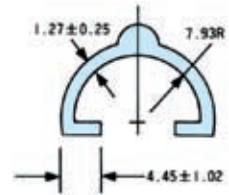

No.40-101

スナップ・オンタイプ
 一般用
 適用サイズ：1.6mmtまで
 長さ：10m、150m

No.40-105

スナップ・オンタイプ
 鉄板端面保護用
 適用サイズ：1.6mmt～2.4mmt
 長さ：10m、150m

No.40-241

スナップ・オンタイプ
 半円形ガイドレール用
 適用サイズ：直径15.9mm
 長さ：3.6m

No.40-106

スナップ・オンタイプ
 一般用
 適用サイズ：1.6mmt～3.2mmt
 長さ：10m、150m

No.40-137

スナップ・オンタイプ
 Uチャンネル
 コンベヤーのベッドレール用
 長さ：10m、150m

No.40-226

スナップ・オンタイプ
 コンベヤーのベッド、サイドレール用
 適用サイズ：3.2mmt～4.8mmt
 長さ：10m、150m

No.40-175

スナップ・オンタイプ
 一般用
 適用サイズ：3.2mmt～6.4mmt
 長さ：10m、150m

No.40-238

スナップ・オンタイプ
 半円形ガイドレール用
 適用サイズ：直径19.05mm
 長さ：3.6m

No.40-242

スナップ・オンタイプ
 コンベヤーのベッド、サイドレール用
 適用サイズ：6.4mmt～7.9mmt
 長さ：3.6m

*質量については計算値であり、実質量と異なる場合があります。
 *黒色(太字)数値で表示は在庫品です。 青色(細字)数値で表示は受注生産品です。